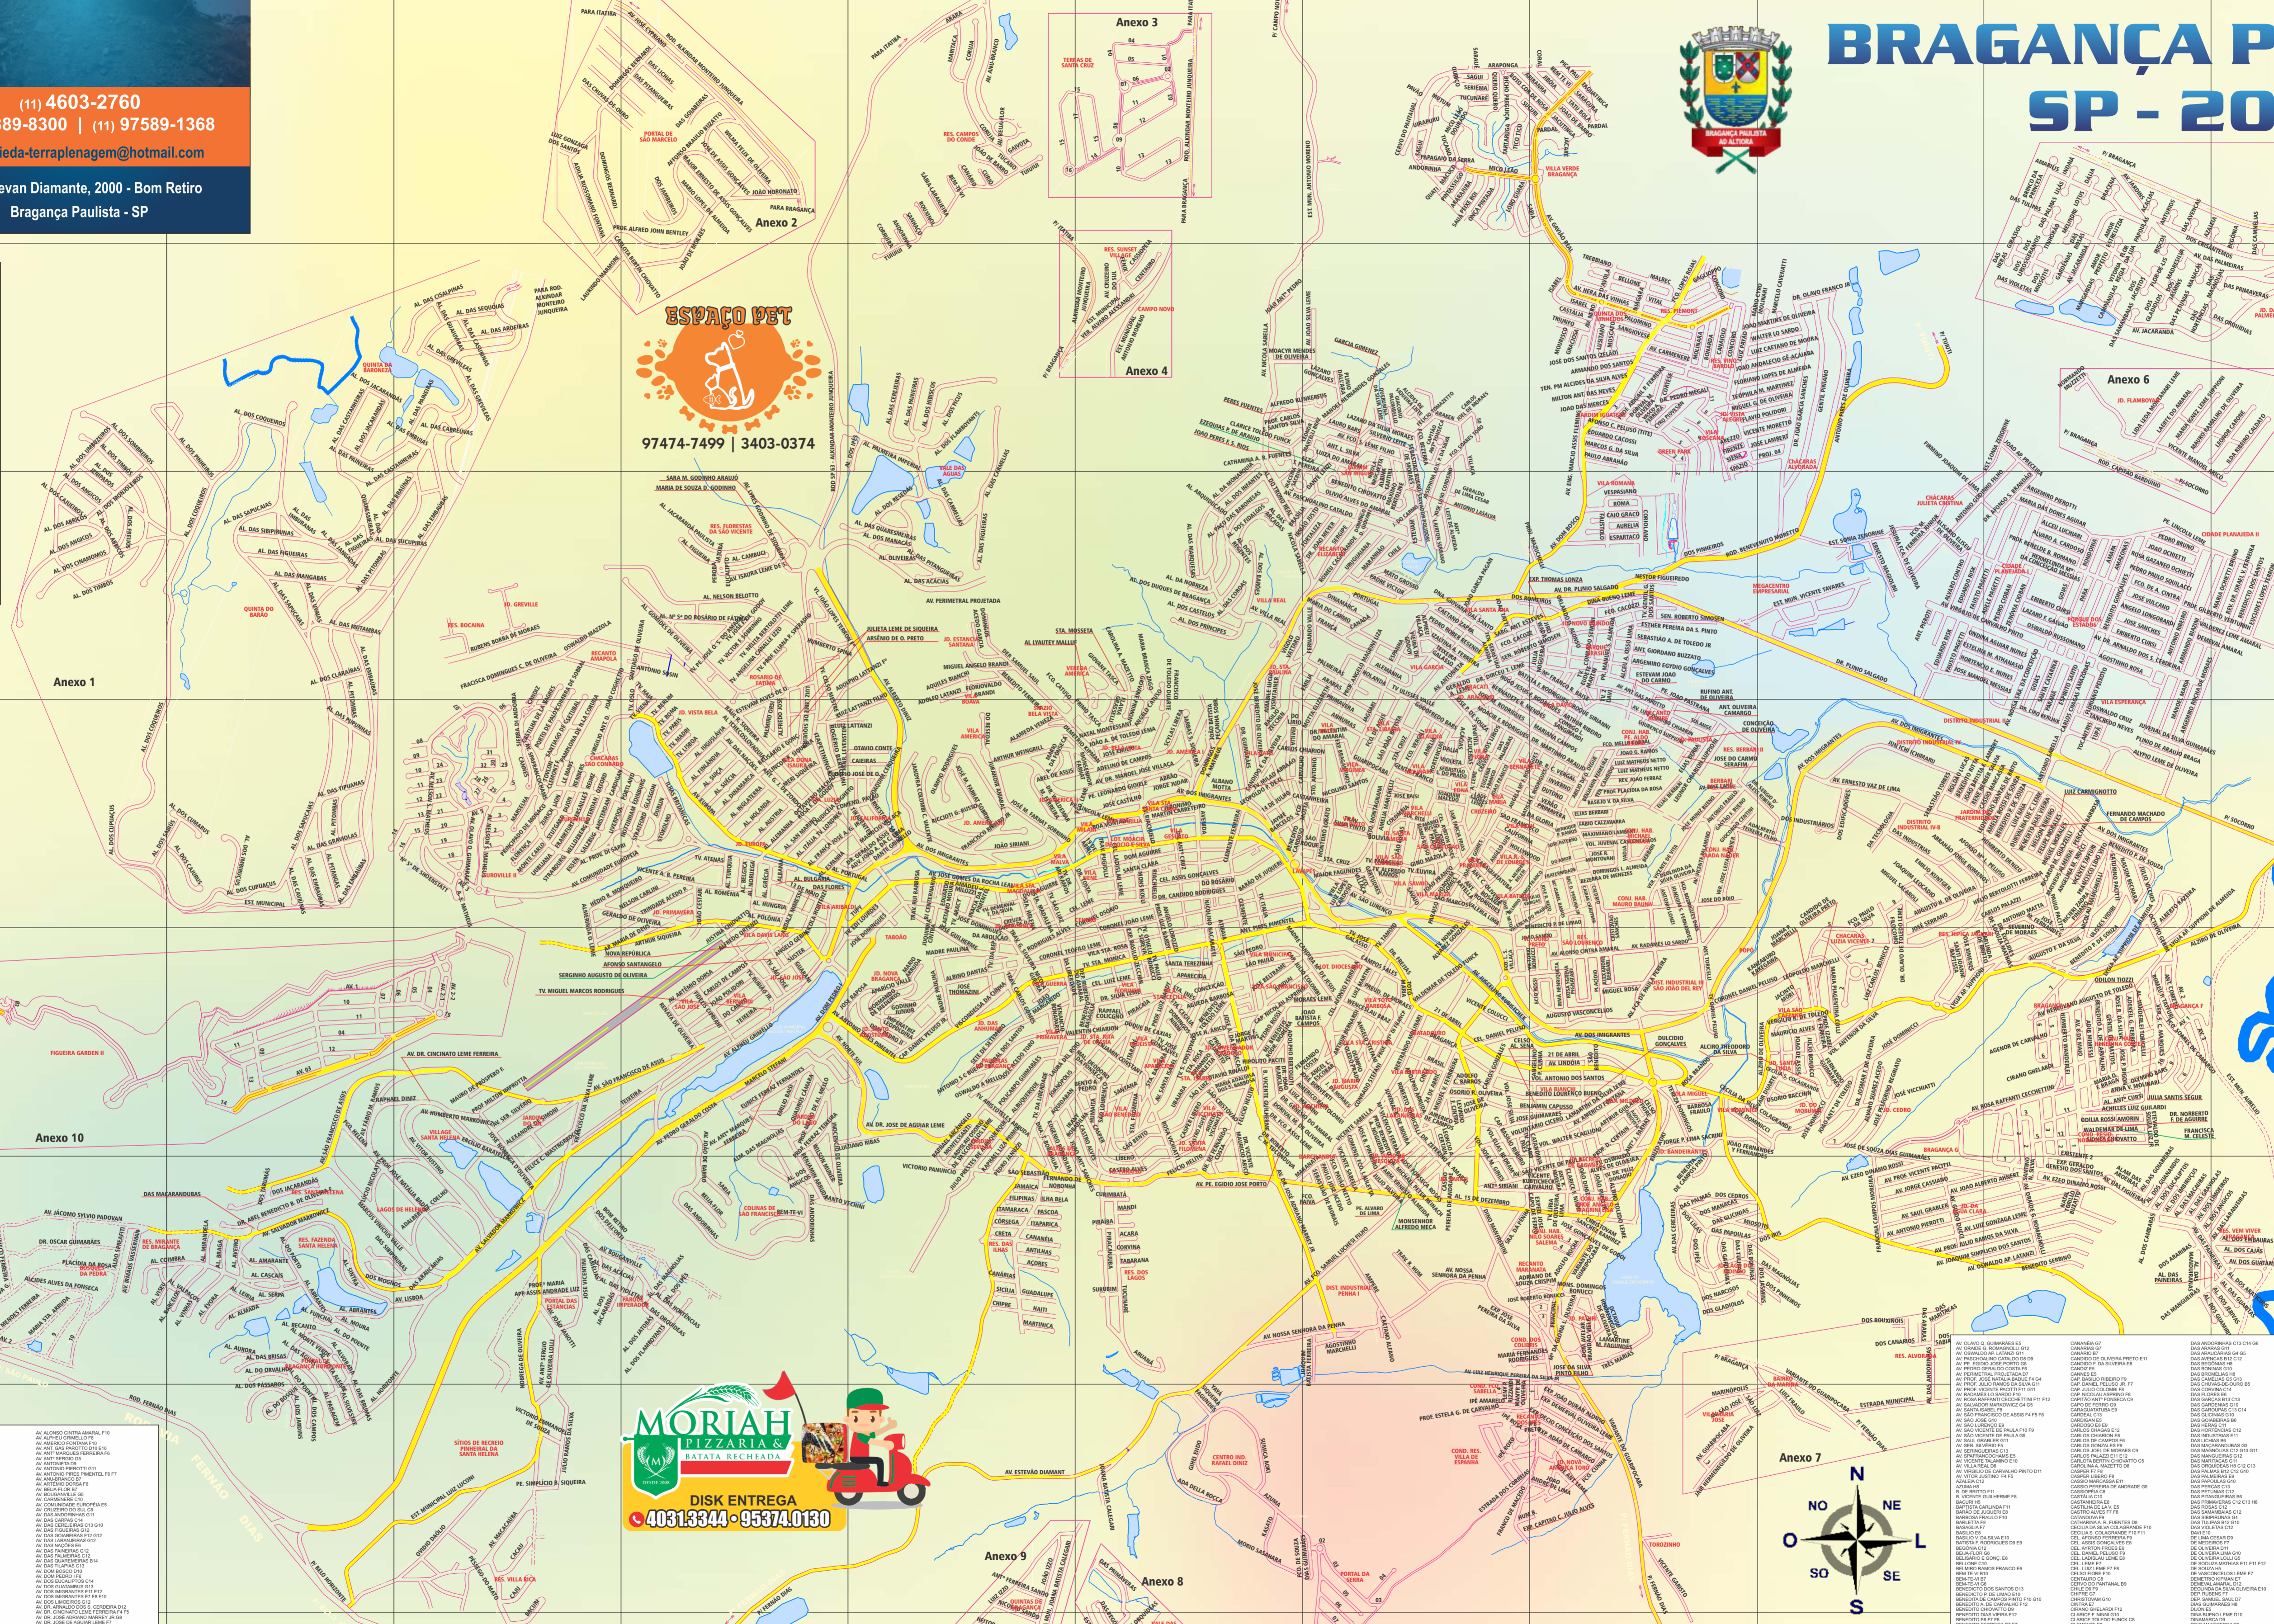

**BRAGANÇA PAULISTA  
SP - 2019**

**ESPAÇO PET**

97474-7499 | 3403-0374

**MORIAH**  
PIZZARIA &  
BATATA RECHEADA

DISK ENTREGA  
4031.3344 • 95374.0130

**LIGUE ENTULHO LOCAÇÃO DE CAÇAMBA**

4033-5354  
94455-5030